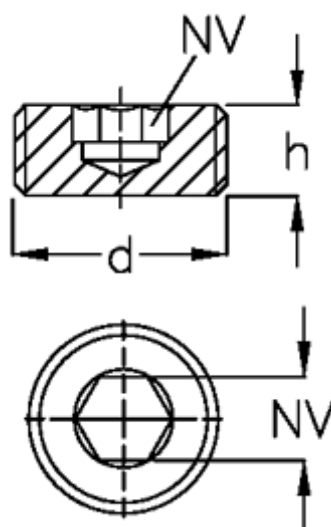

Varenummer: 20252M1615A  
Beskrivelse: E+G Bundskrue  
GN 252-M16x1.5-A

## Mål

d = M16x1,5

H = 10

Indvendig sekskant = 8